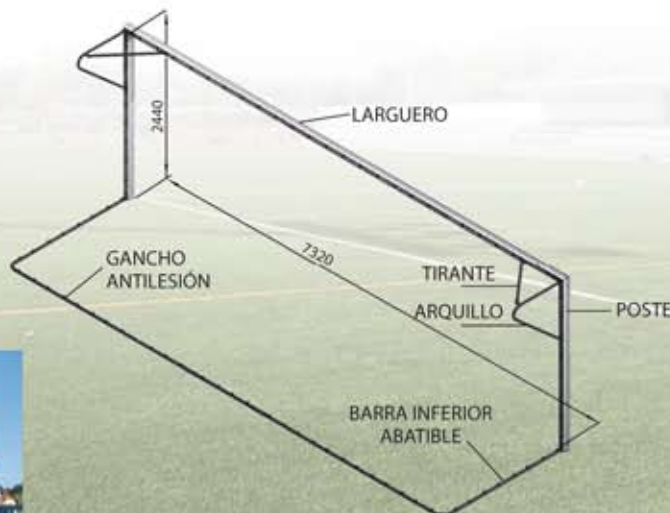

MONTAL®

porteries futbol

www.montal-blanes.com

Líders en tancaments d'alumini

porteries futbol fixes (alumini)

Porteries de futbol reglamentàries de 7,32 x 2,44 m. (mides interiors).

Fabricació amb perfil d'alumini ovoide 120-100 extrusionat (norma EN AW), amb reforços interiors i ranura posterior per a la ubicació de les fixacions per a les xarxes.

El conjunt es compon de dos postes i un travesser units mitjançant "machones" metàl·lics i cargols d'alta resistència, col·locats a l'interior dels perfils per tal de que aquests quedin nets.

Els dispositius de subjecció de la xarxa són antilesió. Estàn fabricats en polipropilè d'alta densitat completament arrodonit, amb sistema de subjecció creuat per evitar la sortida de la xarxa.

SECCIÓ PERFIL

PERFIL ALUMINI

ESCAIRE POLIPROPILE

GANXO ANTILESIÓ

porteries futbol platja (alumini)

Porteries de futbol-platja reglamentàries de 5,5 x 2,2 m. (mides interiors).

Fabricació amb perfil d'alumini ovoide 120-100 extrusionat (norma EN AW), amb reforços interiors i ranura posterior per a la ubicació de les fixacions per a les xarxes.