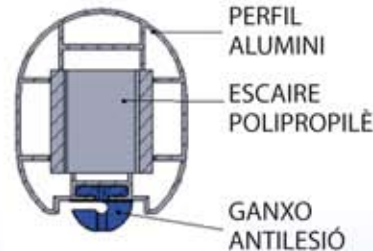

SECCIÓ PERFIL

PERFIL ALUMINI

ESCAIRE POLIPROPILE

GANXO ANTILESIÓ