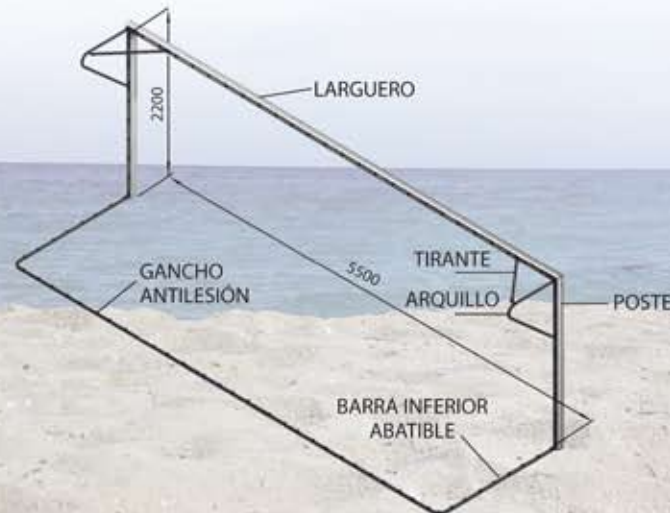

El conjunt es compon de dos postes i un travesser units mitjançant "machones" metàl·lics i cargols d'alta resistència, col·locats a l'interior dels perfils per tal de que aquests quedin nets.

Els dispositius de subjecció de la xarxa són antilesió. Estàn fabricats en polipropilè d'alta densitat completament arrodonit, amb sistema de subjecció creuat per evitar la sortida de la xarxa.

SECCIÓ PERFIL

PERFIL ALUMINI

ESCAIRE POLIPROPILE

GANXO ANTILESIÓ

porteries futbol platja (alumini)

Porteries de futbol-platja reglamentàries de 5,5 x 2,2 m. (mides interiors).

Fabricació amb perfil d'alumini ovoide 120-100 extrusionat (norma EN AW), amb reforços interiors i ranura posterior per a la ubicació de les fixacions per a les xarxes.

SECCIÓ PERFIL

PERFIL ALUMINI

ESCAIRE POLIPROPILE

GANXO ANTILESIÓ

MONTAL amb l'esport