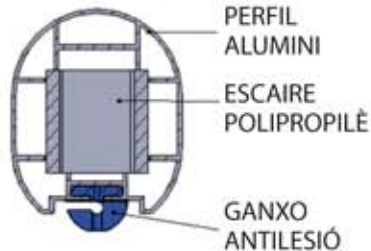

MONTAL®

porteries futbol

www.montal-blanes.com

Líders en tancaments d'alumini

porteries futbol fixes (alumini)

Porteries de futbol reglamentàries de 7,32 x 2,44 m. (mides interiors).

Fabricació amb perfil d'alumini ovoide 120-100 extrusionat (norma EN AW), amb reforços interiors i ranura posterior per a la ubicació de les fixacions per a les xarxes.

El conjunt es compon de dos postes i un travesser units mitjançant "machones" metàl·lics i cargols d'alta resistència, col·locats a l'interior dels perfils per tal de que aquests quedin nets.

Els dispositius de subjecció de la xarxa són antilesió. Estàn fabricats en polipropilè d'alta densitat completament arrodonit, amb sistema de subjecció creuat per evitar la sortida de la xarxa.

SECCIÓ PERFIL

PERFIL ALUMINI

ESCAIRE POLIPROPILE

GANXO ANTILESIÓ

porteries futbol platja (alumini)

Porteries de futbol-platja reglamentàries de 5,5 x 2,2 m. (mides interiors).

Fabricació amb perfil d'alumini ovoide 120-100 extrusionat (norma EN AW), amb reforços interiors i ranura posterior per a la ubicació de les fixacions per a les xarxes.